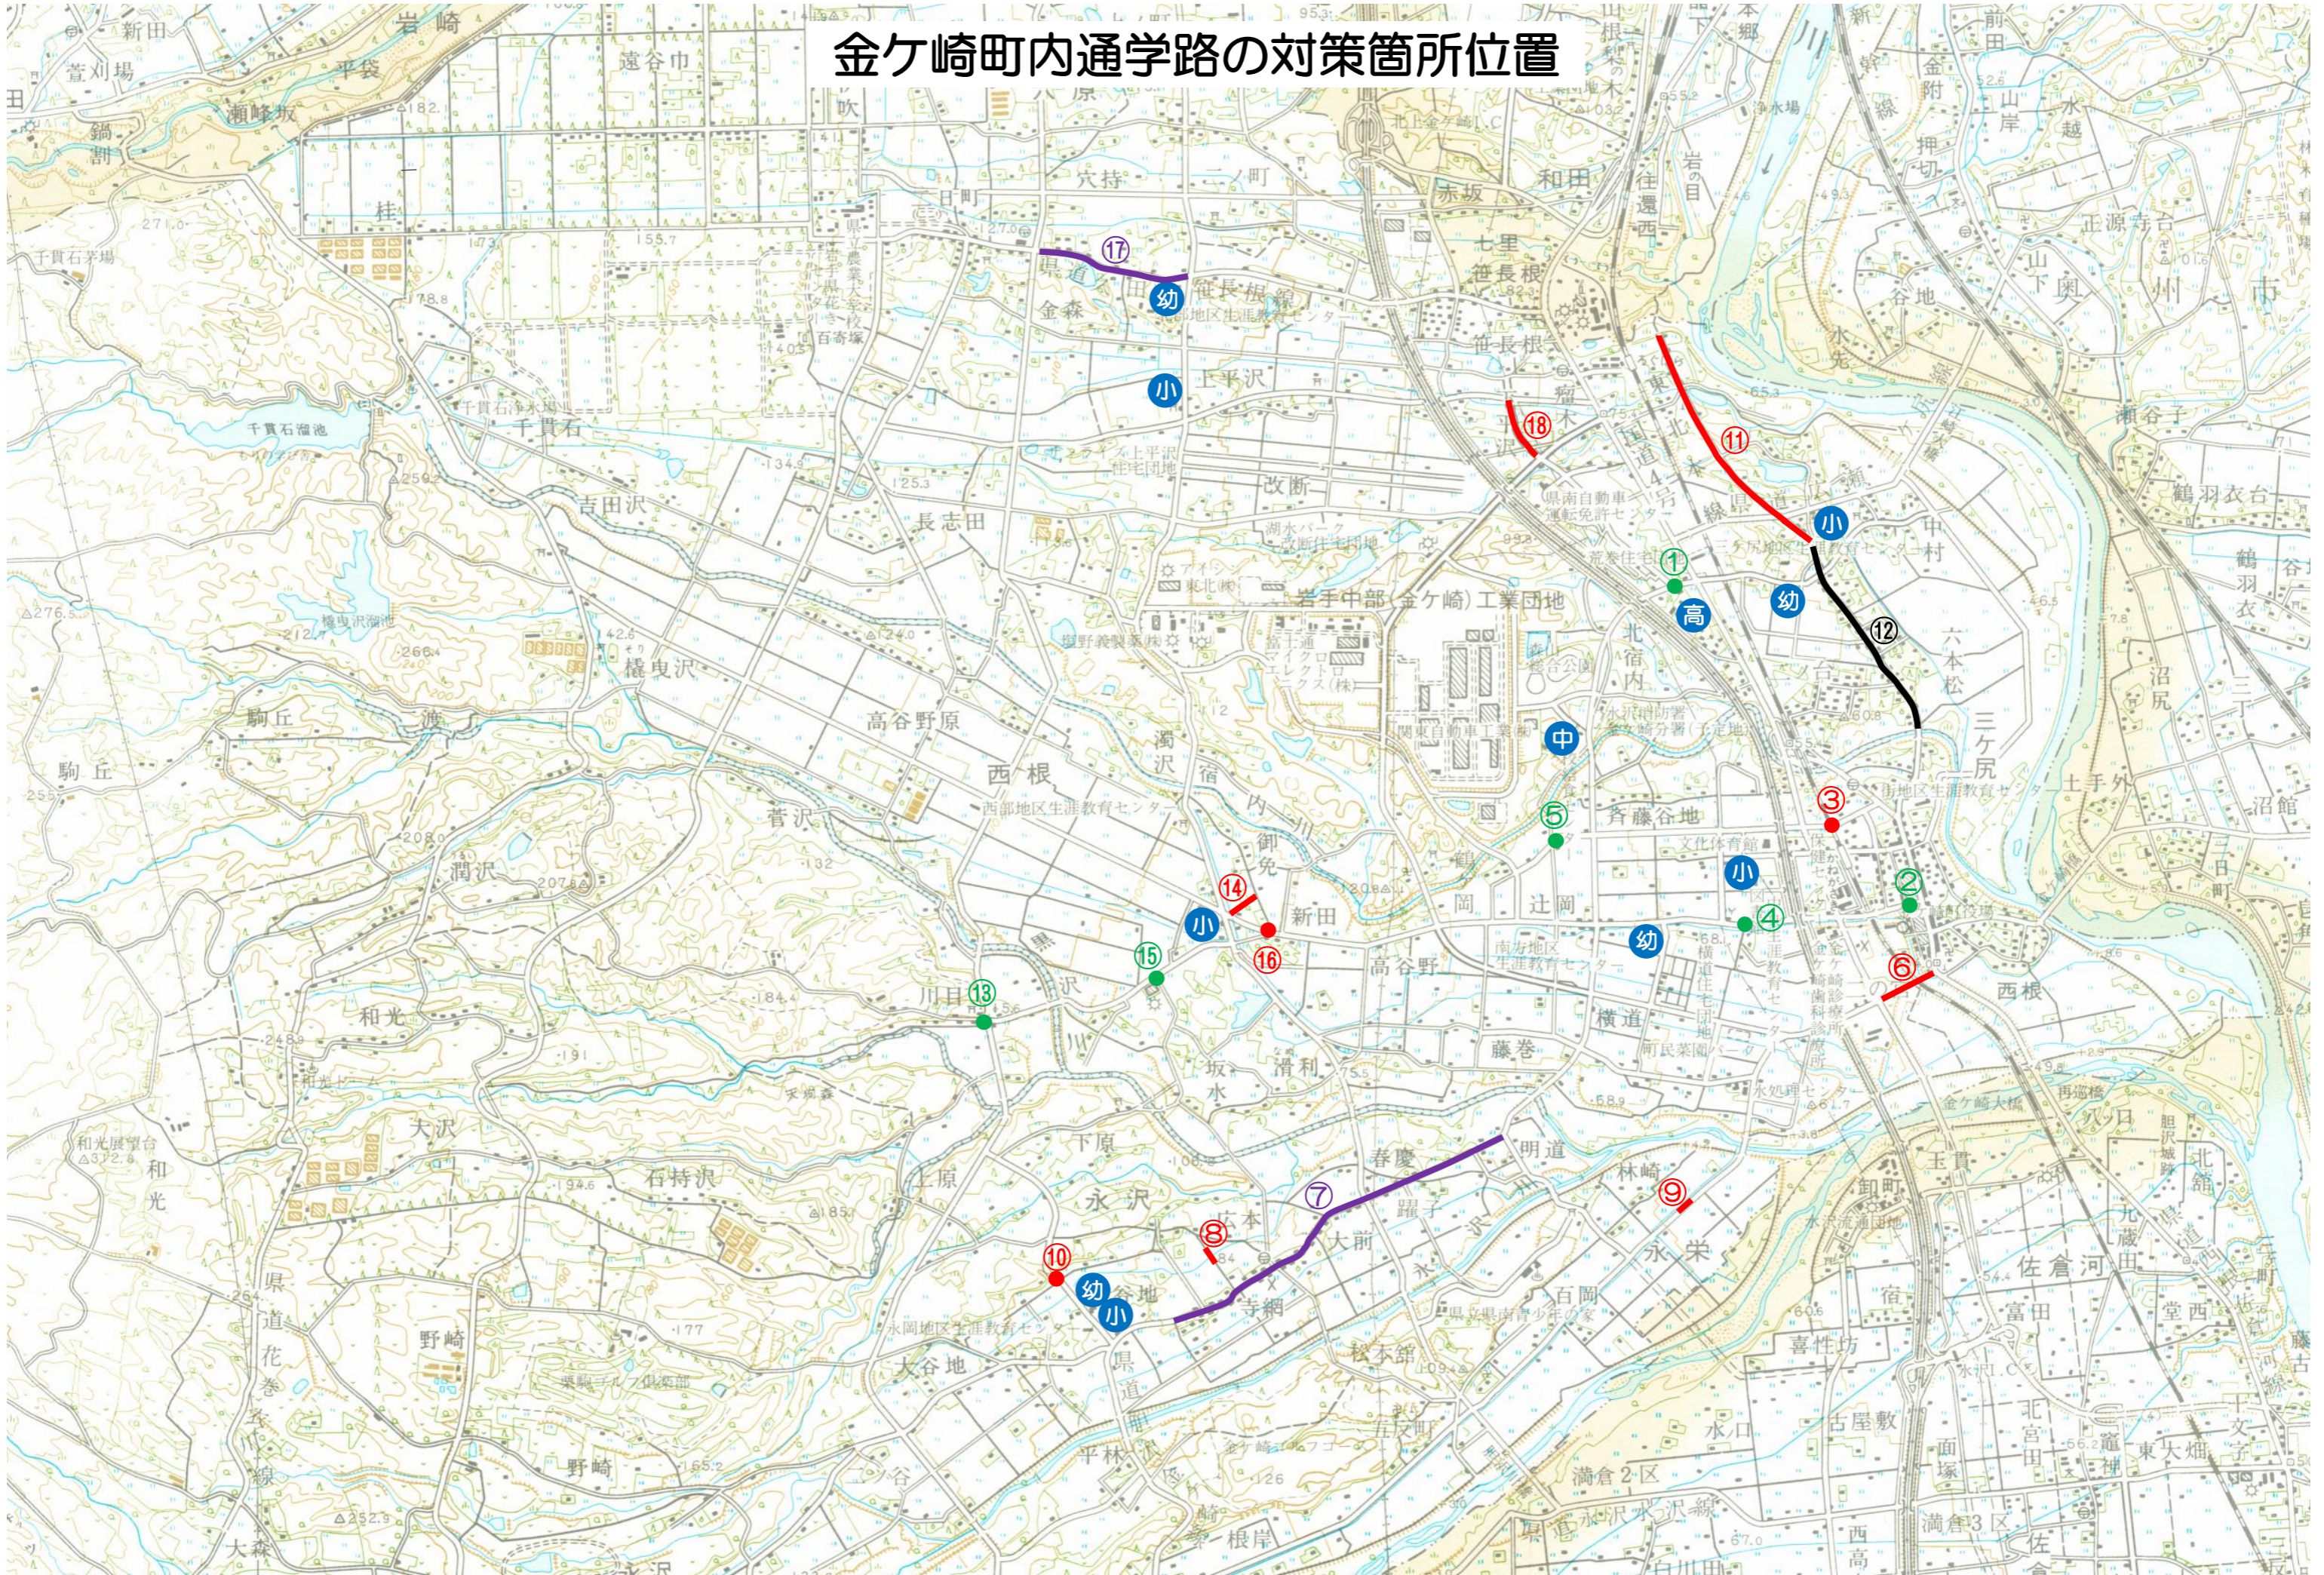

金ヶ崎町内通学路の対策箇所位置

- 凡例
- 金ヶ崎町
- 岩手県
- 奥州警察署
- 完了