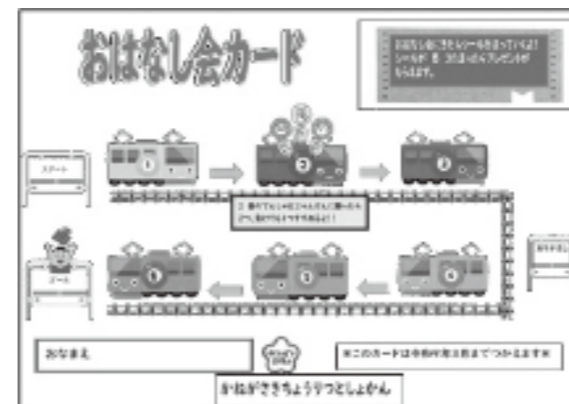

information

■こどもおはなし会

テーマ「おでかけしよう」

- ▶開催日 5月23日(土)
- ▶時間 午前10時30分～
- ▶場所 おはなしコーナー

■一般企画展

「はたらく日々に寄り添う本～自分らしく生きる～」

- ▶期間 5月28日(木)まで
- ▶場所 展示コーナー

■児童企画展

「金ケ崎町立図書館児童書大賞！2025」

- ▶期間 5月28日(木)まで
- ▶場所 展示コーナー

■5月移動図書館車「まなびい号」

27日(水)新田小沢商店前▶阿部農園前▶百岡公民館
28日(木)一の台▶堀木公民館▶東町公民館

■5月の休館日

毎週月曜日、5日(火)、6日(水)、7日(木)、29日(金)