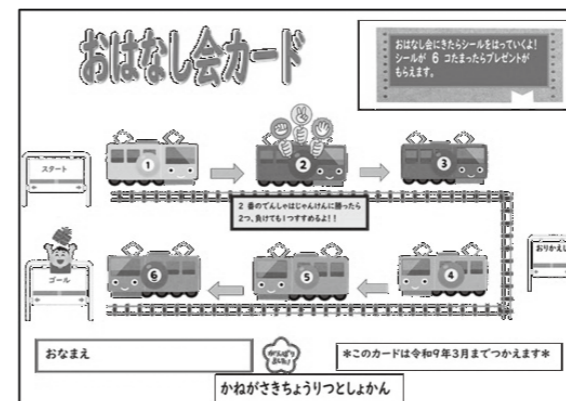

information

■こどもおはなし会

テーマ「おでかけしよう」

- ▶開催日 5月23日(土)
- ▶時間 午前10時30分～
- ▶場所 おはなしコーナー

■一般企画展

「はたらく日々に寄り添う本～自分らしく生きる～」

- ▶期間 5月28日(木)まで
- ▶場所 展示コーナー

■児童企画展

「金ケ崎町立図書館児童書大賞！2025」

- ▶期間 5月28日(木)まで
- ▶場所 展示コーナー

■5月移動図書館車「まなびい号」

27日(水)新田小沢商店前▶阿部農園前▶百岡公民館
28日(木)一の台▶瘤木公民館▶東町公民館

■5月の休館日

毎週月曜日、5日(火)、6日(水)、7日(木)、29日(金)