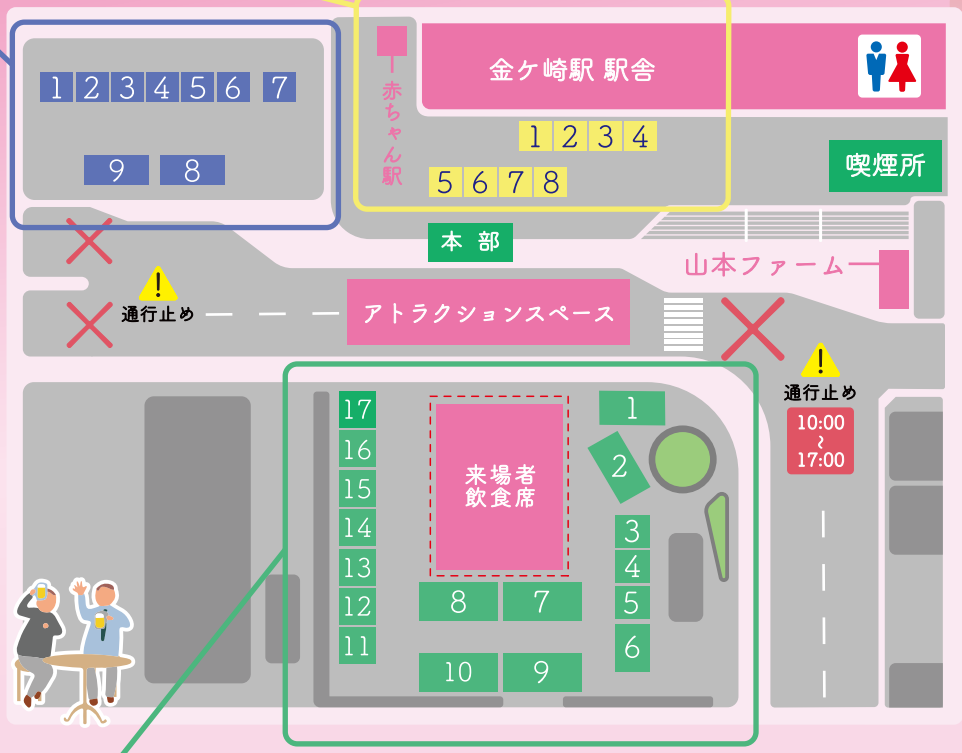

マーケット 出店者一覧

駐車場側 FOOD/DRINK

- 1 **マルショウ**
  トルネードポテト、肉巻き棒、揚げたこ焼き
  唐揚げ、サツマイモスティック、チュロス
  チョコマシュマロ、チョコバナナ、フルーツ飴
- 2 **ぱんだ屋**
  焼きそば、揚げたこ焼き、お好み焼き
  ホットドック、ワッフル、クレープ
- 3 **金熊商会**
  牛串、肉巻きおにぎり串
  ハイボール、カクテル、ソフトドリンク
- 4 **シュガーエレガント**
  トルネードポテト、ふりふりポテト、揚げたこ
  からあげ、チーズフランク、チュロス
  チョコマシュマロ、チョコバナナ、フルーツ飴
- 5 **かえる商店けろけろキッチン**
  いか焼き、海鮮焼きそば、肉巻きおにぎり
  牛串、ジャンボ焼き鳥、フルーツ飴
  ハイボール、サワー、ノンアルコール
- 6 **いっ福**
  かき氷、わたあめ
- 7 **高福食品**
  焼きそば、フランクフルト
  お好み焼き、玉こん
- 8 **元祖中津からあげ もり山北上店**
  各種からあげ、フライドポテト、フランク
  ソフトドリンク、各種サワー、ハイボール
- 9 **café Rise**
  クレープ、タピオカドリンク
  フルーツティー、フローズドリンク

駅舎前物販

- 1 **K Rose Garden**
  手作りアクセサリー販売
  ハーバリウムWS
- 2 ***Strawberry's***
  アクセサリー・雑貨・フェルトままごと販売
  お菓子なアクセサリー作りWS
- 3 **mika handmade** セレクトショップ
  フェルト雑貨、布小物、野菜
  Bluetoothスピーカー、スイーツ
- 4 **PROMINENCE PLACE COFFEE**
  カフェインレスコーヒー、フルーツティー
  焼き菓子、ドライフルーツ
- 5 **ウッドクラフト アルモ**
  各種木工雑貨、コースター、キーホルダー
  ウッドレジンペンダント、猫グッズほか
- 6 **かすみ屋**
  ダイヤモンドアート雑貨
  ステッカー、キーホルダーほか
- 7 **HUKU*SUZU**
  レジンキーホルダー
  オリジナル猫グッズ
- 8 訪問介護美容セラピー
  心彩(こころ)
  ハンドセラピー

駅前広場 FOOD/DRINK/物販

- 1 **森のいちご園いしもた**
  いちご
- 2 **丸完珈琲**
  コーヒー、カフェオレ、モカジャバ
  アルコール類
- 3 **PolPo**
  たこ焼き、えび焼き、バナナチョコ
  いちごチョコ、かき氷、パフェケーキ
- 4 深煎り珈琲専門店
  NAKAMARU coffee
  ハンドドリップコーヒー、豆・粉・ドリップ袋
- 5 **金ヶ崎町商工会女性部**
  アスパラ焼きそば、フランクフルト
  玉こん、ソフトドリンクほか
- 6 **侍屋敷大松沢家**
  そば、うどん
- 7 **小さなアイス屋さん**
  アイスクリーム、シェイク
  ドリンク各種
- 8 **石窯PIZZA DALA**
  ピザ(マルゲリータ、海鮮ジェノベーゼ
  ベスカトーレほか)
- 9 **SUGOSU HITOTOKI**
  パン類、スイーツ、ドリンク各種
- 10 **SAKURA kitchen**
  唐揚げ、北上コロッケ、ピザ
  肉巻きドッグ、ドリンク各種
- 11 **Life BASE**
  ハンバーガー
  ベーコンチーズバーガー
- 12 **桜亭**
  10円パン、マヨたこ焼き、チーズハットグ
  チョコバナナ、わたあめ、レモネード
- 13 **蓮らい**
  ジャンボ串焼き、焼きそば、唐揚げ
  ポテトフライ、生ビール
- 14 **まるの商店**
  ぜんべい汁、南部煎餅
- 15 **鶴亀丸**
  気仙沼ホルモン汁、気仙沼ホルモンラーメン
  海鮮焼きそば、アサリの酒蒸し、アルコール各種
  トルネードポテト、ソフトドリンク
- 16 **キッチン岡ちゃん**
  どんどん焼き、そば・うどん
  かき氷、ウイスキーハイボール
- 17 **Ancient Age**
  ハッシュドポテト、ホットドック、ピザ
  タコス、ナチョス、フルーツジュース

♥テーブル席用意♥
お持ち帰りもOK!!

※当日は10:00~17:00
まで駅前ロータリーが
車両通行止めとなりま
すので駐車場は駅南駐
車場をご利用ください

予定が変更になる場合もあります。詳しい出店内容は、
観光協会HPやSNSをご覧ください。

【主催】金ヶ崎町観光協会   問い合わせ先   金ヶ崎町観光協会 ☎ 42-2710
【後援】岩手県南広域振興局・金ヶ崎町・金ヶ崎町商工会・金ヶ崎企業クラブ
岩手日報社・(株)胆江日日新聞社・岩手日日新聞社・奥州エフエム放送(株)

観光協会HP