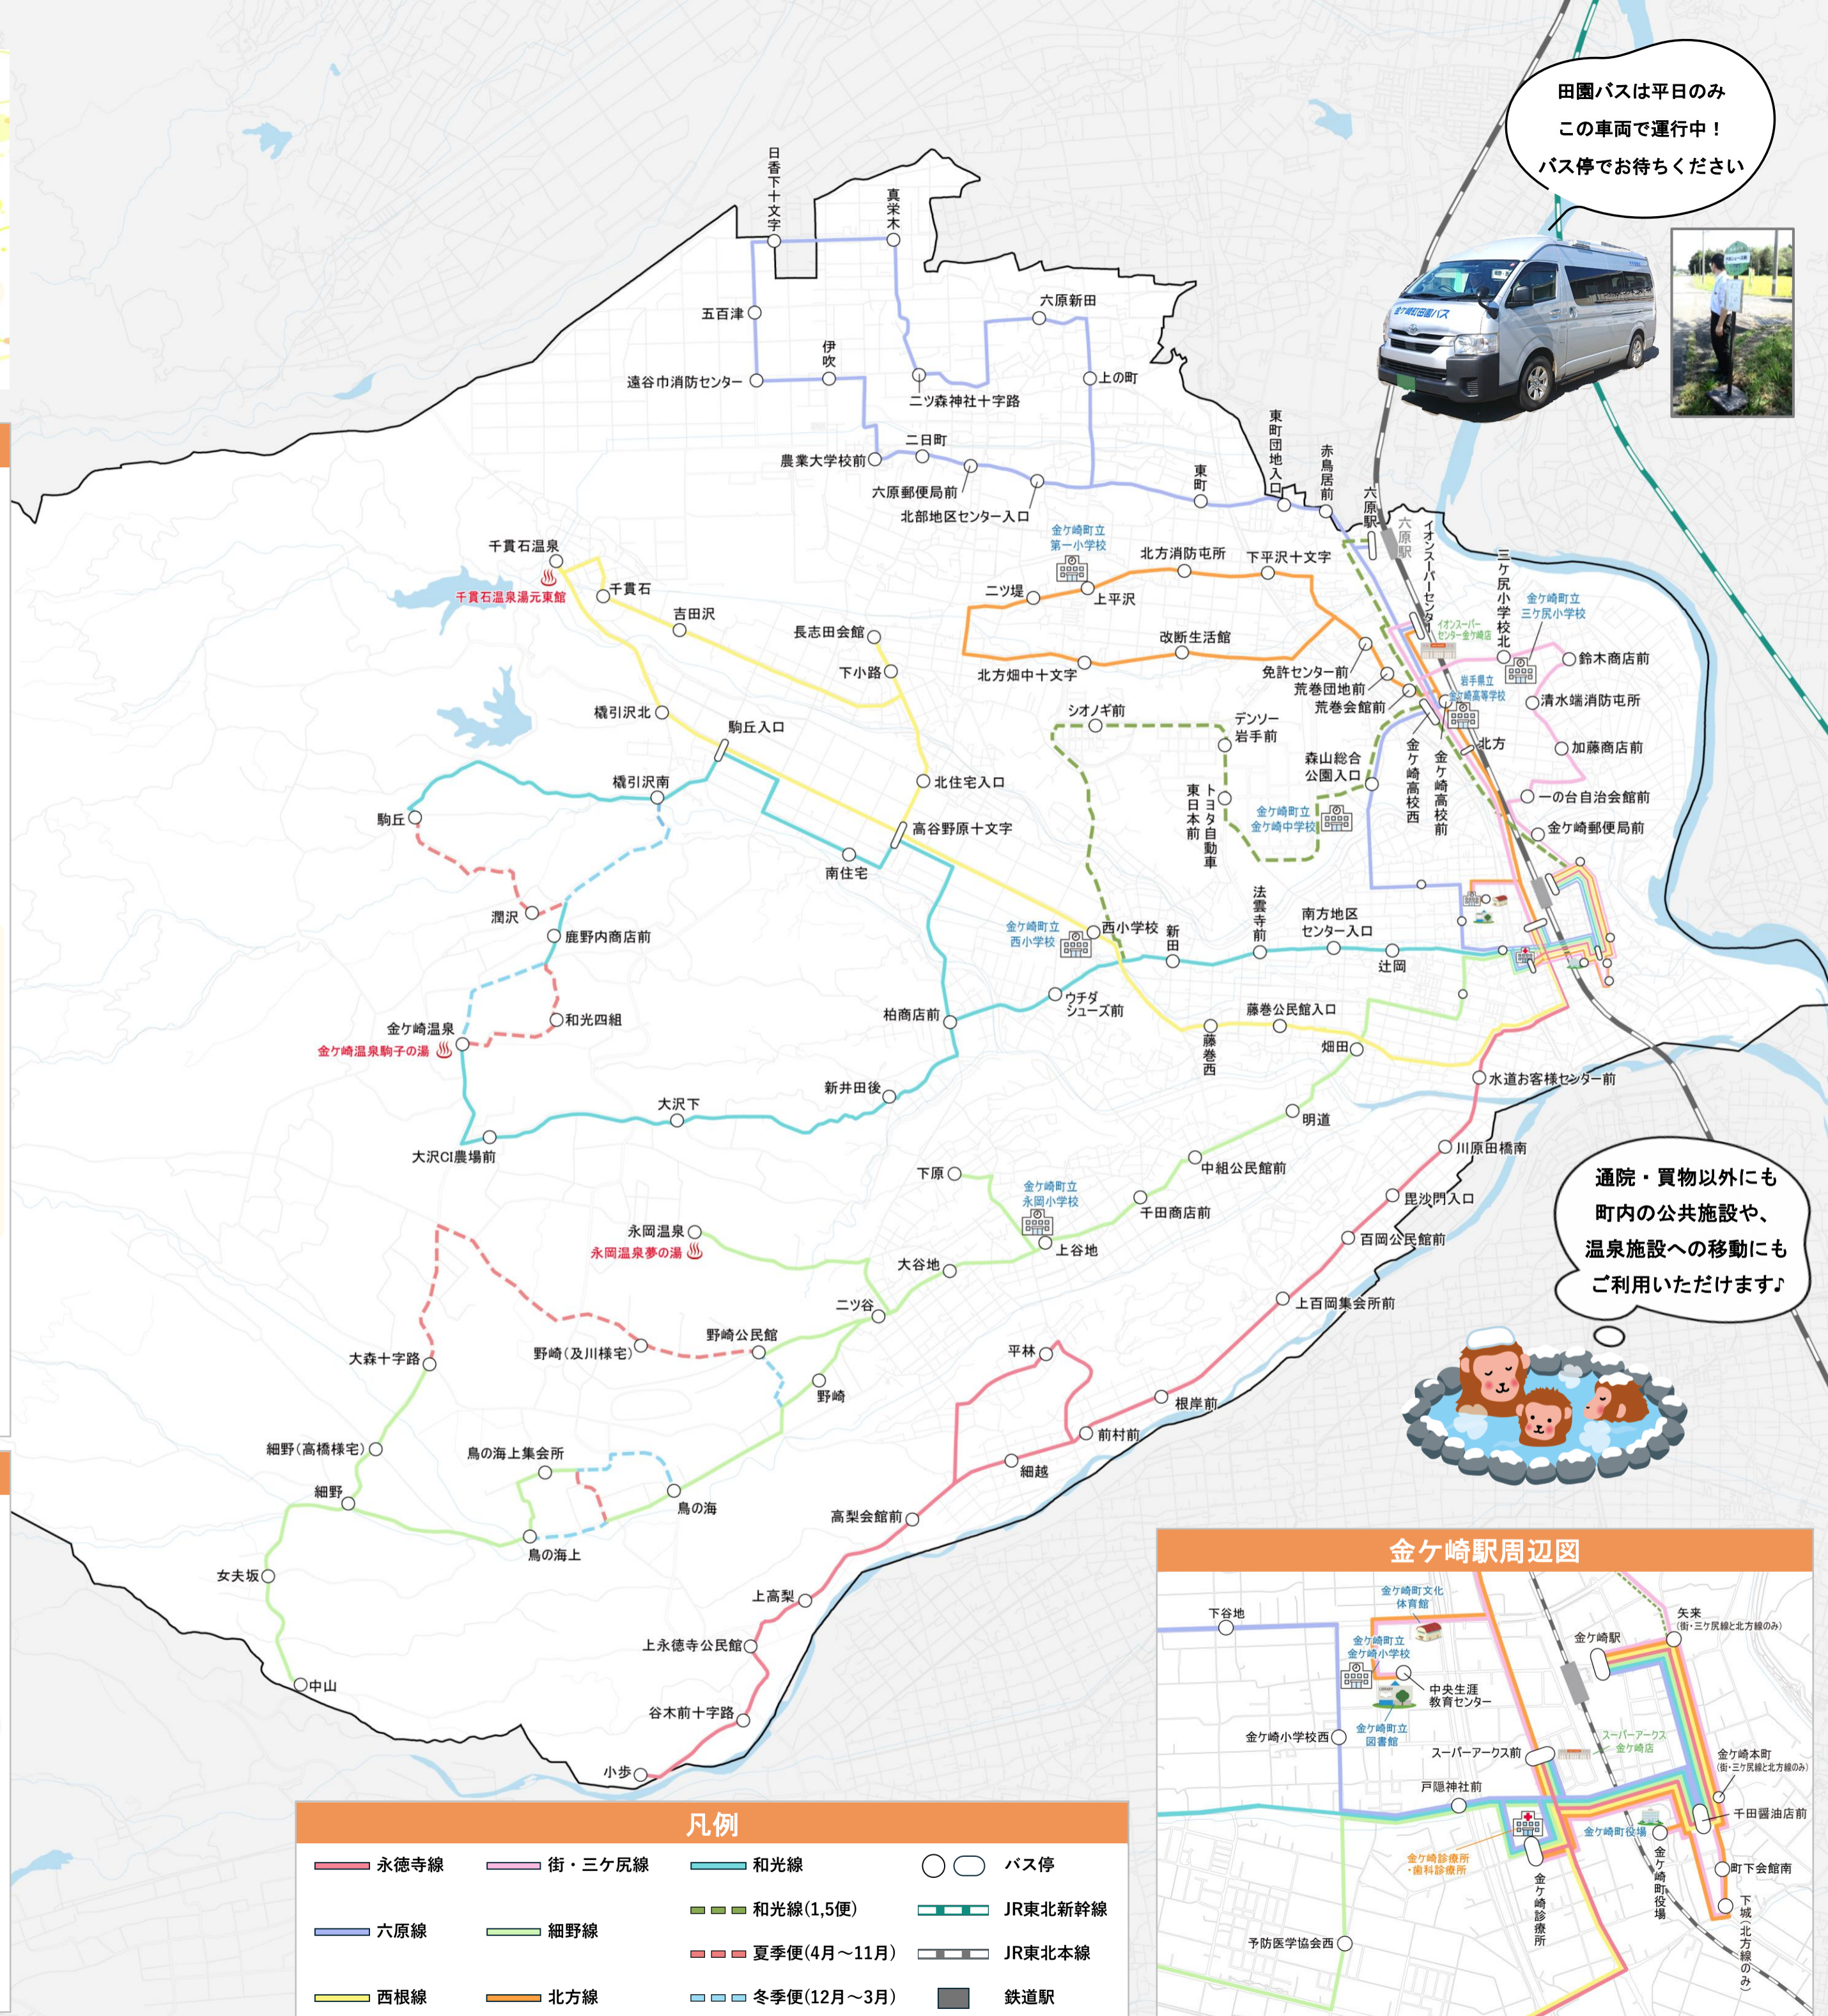

金ヶ崎町 田園バス路線図

令和8年4月更新版

町外への移動は鉄道をご利用ください！

●金ヶ崎駅

- バス停は、金ヶ崎駅東口の車両待機スペースにあります。
- 金ヶ崎駅の入口は赤枠です。JRの改札は2階です。
- 2階の自由通路から駅の東西に歩いて往来できます。

●六原駅

- バス停は、六原駅南側の駐車場内にあります。(徒歩1分)

●乗車の際には「乗車証明書」を忘れずに！

- 金ヶ崎駅・六原駅は無人駅です。自動券売機はありません。
- 乗車の際は、乗車証明書発行機で「乗車証明書」を発行し、降車駅で精算をお願いします。

【乗るとき】
発券ボタンを押して乗車証明書を発行してください

【降りるとき】
①きっぷを緑色の「きっぷ投入口」に入れます
②運賃を赤色の「運賃投入口」に入れてください ※お釣りはできません

●「えきねっとQチケ」でチケットをスマートフォンで簡単予約・購入！

- 紙の切符、乗車証明書は不要になります。
- 駅の自動改札機でQRコードをかざして乗車可能です。
- 自動改札機がない駅では「えきねっとアプリ」を使って「セルフチェックイン/チェックアウト」を行い、その画面を駅係員や乗務員などへ提示してください。

様々な支援をご活用ください！

◆免許返納後の移動を支援！タクシー・田園バス助成

- 70歳以上の免許返納者を対象に、タクシー助成券1万円（500円×20枚）と田園バス助成券5千円分を付与。※タクシー助成券は申請年度内のみ有効。

◆75歳以上＆重度障がい者の方へ。タクシー助成で移動を支援！

- 高齢者（75歳以上のみ世帯の者）及び重度障がい者の方を対象に、タクシー助成券を初乗り運賃×2枚付与。申請日から年度最大24枚の交付。

◆ママの移動をサポート！通院・買い物OKのタクシー助成

- 妊産婦（母子健康手帳交付日から1年間）の方を対象に通院・買い物は最大1万円（500円×20枚）、出産等で医療機関に通院の場合は最大16万円（4万円×4枚）のタクシー助成券を付与。

～単身在宅高齢者や要介護者の方が対象の移動支援～

◆ふれあい外出支援サービス

- 要介護3以上の方を対象に通院支援。

◆買い物支援バス

- 月に1回、無料でイオンスーパーセンターやアークスへ2グループに分かれて運行。

田園バスは平日のみこの車両で運行中！
バス停でお待ちください

通院・買物以外にも町内の公共施設や、温泉施設への移動にもご利用いただけます♪

施設のご案内

アクセス良好な国保医療施設！

金ヶ崎診療所・歯科診療所
岩手県胆沢郡金ヶ崎町西根樋水98
TEL.0197-44-2121
金ヶ崎診療所バス停すぐそば

毎日通える！便利なスーパー！

スーパーアークス金ヶ崎店
岩手県胆沢郡金ヶ崎町西根宮後15
TEL.0197-41-1980
スーパーアークス前バス停すぐそば

イオンスーパーセンター金ヶ崎店
岩手県胆沢郡金ヶ崎町三ヶ尻荒巻165
TEL.0197-41-0800
イオンスーパーセンターバス停すぐそば

金ヶ崎町役場
岩手県胆沢郡金ヶ崎町西根南町22-1
TEL.0197-42-2111
金ヶ崎町役場バス停すぐそば
千田醤油店前バス停より徒歩2分

～学んでリフレッシュ！～

金ヶ崎町立図書館
岩手県胆沢郡金ヶ崎町西根西地藏野5
TEL.0197-41-1900
中央生涯教育センターバス停より徒歩2分

温泉施設を堪能！

金ヶ崎温泉 駒子の湯
岩手県胆沢郡金ヶ崎町西根和光544-1
TEL.0197-43-2227
金ヶ崎温泉バス停すぐそば

千貫石温泉 湯元東館
岩手県胆沢郡金ヶ崎町西根二枚橋5-1
TEL.0197-43-3300
千貫石温泉バス停すぐそば

永岡温泉 夢の湯
岩手県胆沢郡金ヶ崎町永沢石持沢6-284
TEL.0197-44-3420
永岡温泉バス停すぐそば