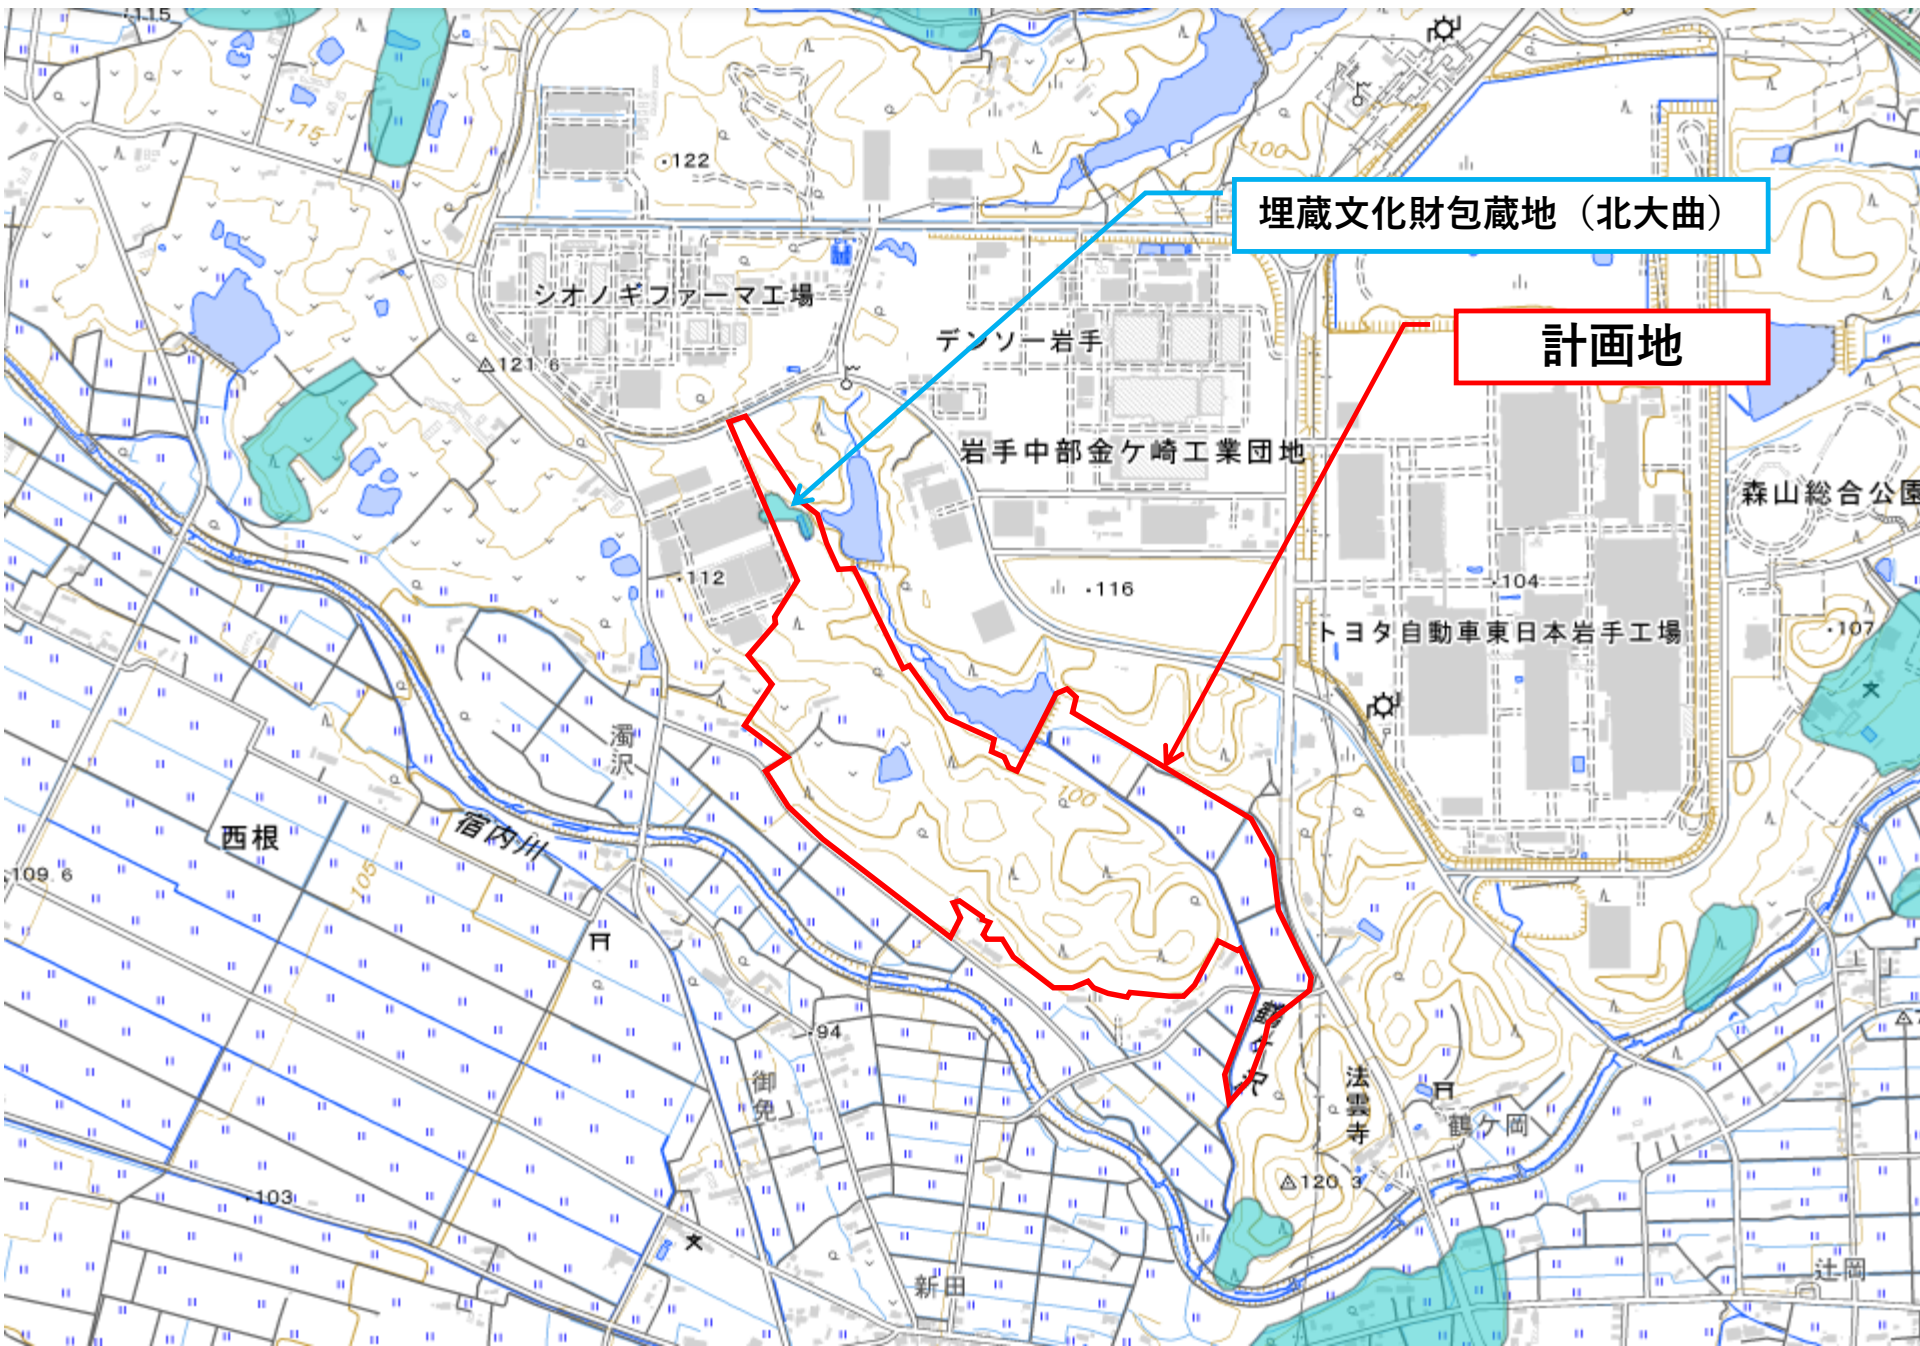

別紙3 いわて遺跡地図(要領2(6)関係)

埋蔵文化財包蔵地 (北大曲)

計画地