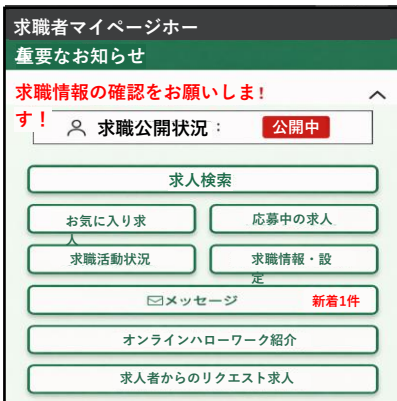

求職者マイページを開設してみませんか?

ハローワークインターネットサービスで
「求職者マイページ」を開設すると、
検索した求人の保存やおすすめ求人の
受取が可能です。
詳しくは、こちらのQRコードからどうぞ!

HelloWork News

ハローワークインターネットサービスが新しくなりました

 スマートフォン
対応

 かんたん検索

 特集求人

アクセスはこちら

ハローワーク
インターネット
サービス

ハローワークインターネットサービスとは

ご自宅で、お持ちのパソコンやスマートフォン等で
全国のハローワークで受理された求人を検索することができ、
月間約8,500万件のアクセスを誇るオンラインサービスです。
年間新規求人数は**約1000万人以上!**豊富な求人の中から、
あなたにあった求人を見つけましょう。

ハローワーク
インターネッ
ト
サービス

ハローワークインターネットサービスで あなたに合う仕事が見つかります

画面がより見やすく

スマートフォン等での表示が見やすくなり、快適に操作できます。

特集求人検索やその
自動配信機能が追加

特集求人(例)

介護士関連求人

看護師求人

保育士関連求人

子育て応援求人