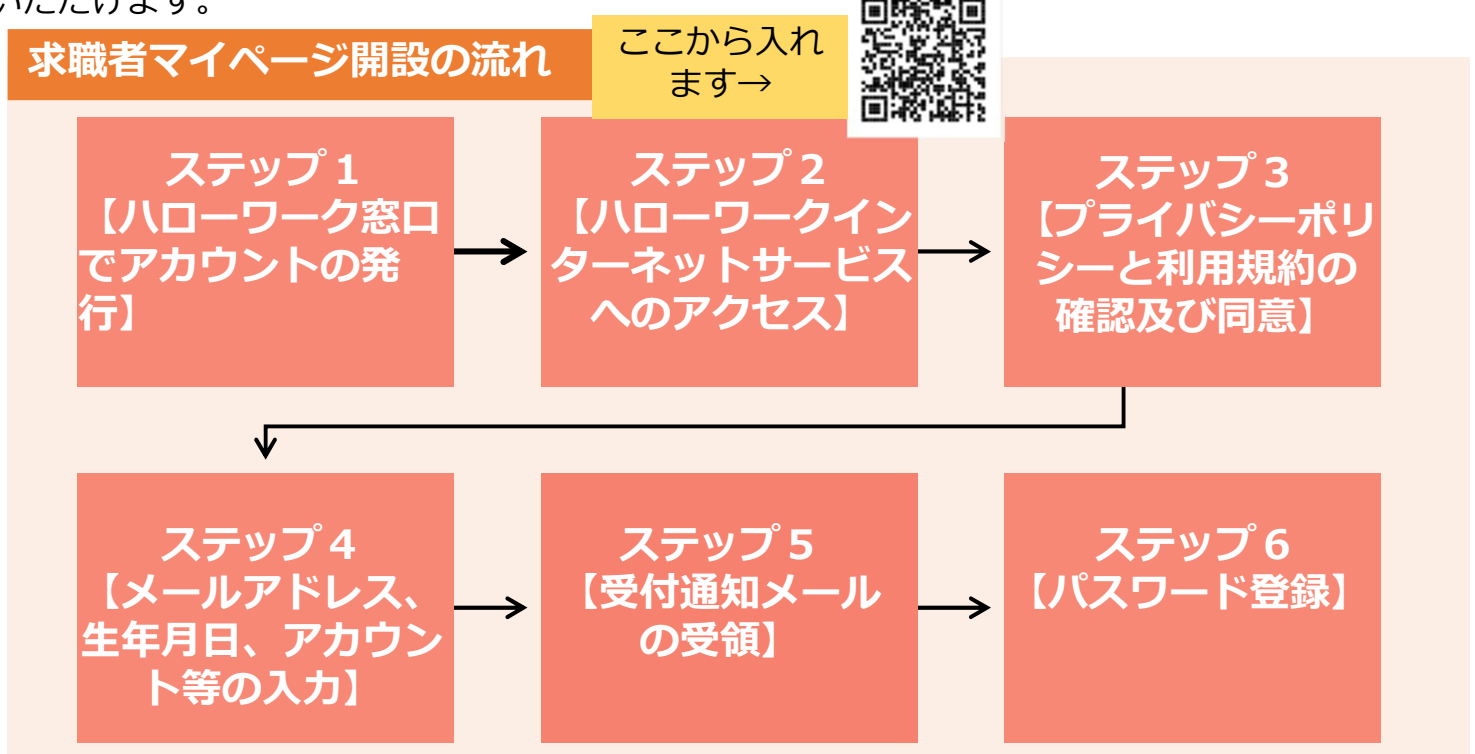

求職者マイページを開設してみませんか

ハローワークインターネットサービス上に「求職者マイページ」を開設すると、ご自宅のパソコンやタブレット、スマートフォンなどから、検索した求人の保存などのサービスをご利用いただけます。

※開設方法の詳細はハローワークの窓口にてご確認ください。

マイページ開設のメリット

求人検索／求人保管方法

検索条件登録ができるため、求人検索をスピーディに行うことができ、気になる求人も保存できる

応募履歴の管理

ハローワークでの応募履歴を管理することができるため、自身の求職活動を振り返ることができる

おすすめ求人の受取り

ハローワークからのおすすめの求人情報をリアルタイムで受取ることができる

オンラインハローワーク紹介

求人者マイページを開設している事業所であれば、オンラインで職業紹介を受けることができる

求職条件の確認や変更

ハローワークに登録されている求職条件を把握し、変更ができる。求職登録の有効や無効の設定ができる

直接リクエスト

求職情報を公開すると、求人者からの直接連絡による応募の検討依頼を受付することができる

※この他に、メッセージ機能の利用や求人に直接応募（オンライン自主応募）ができます。