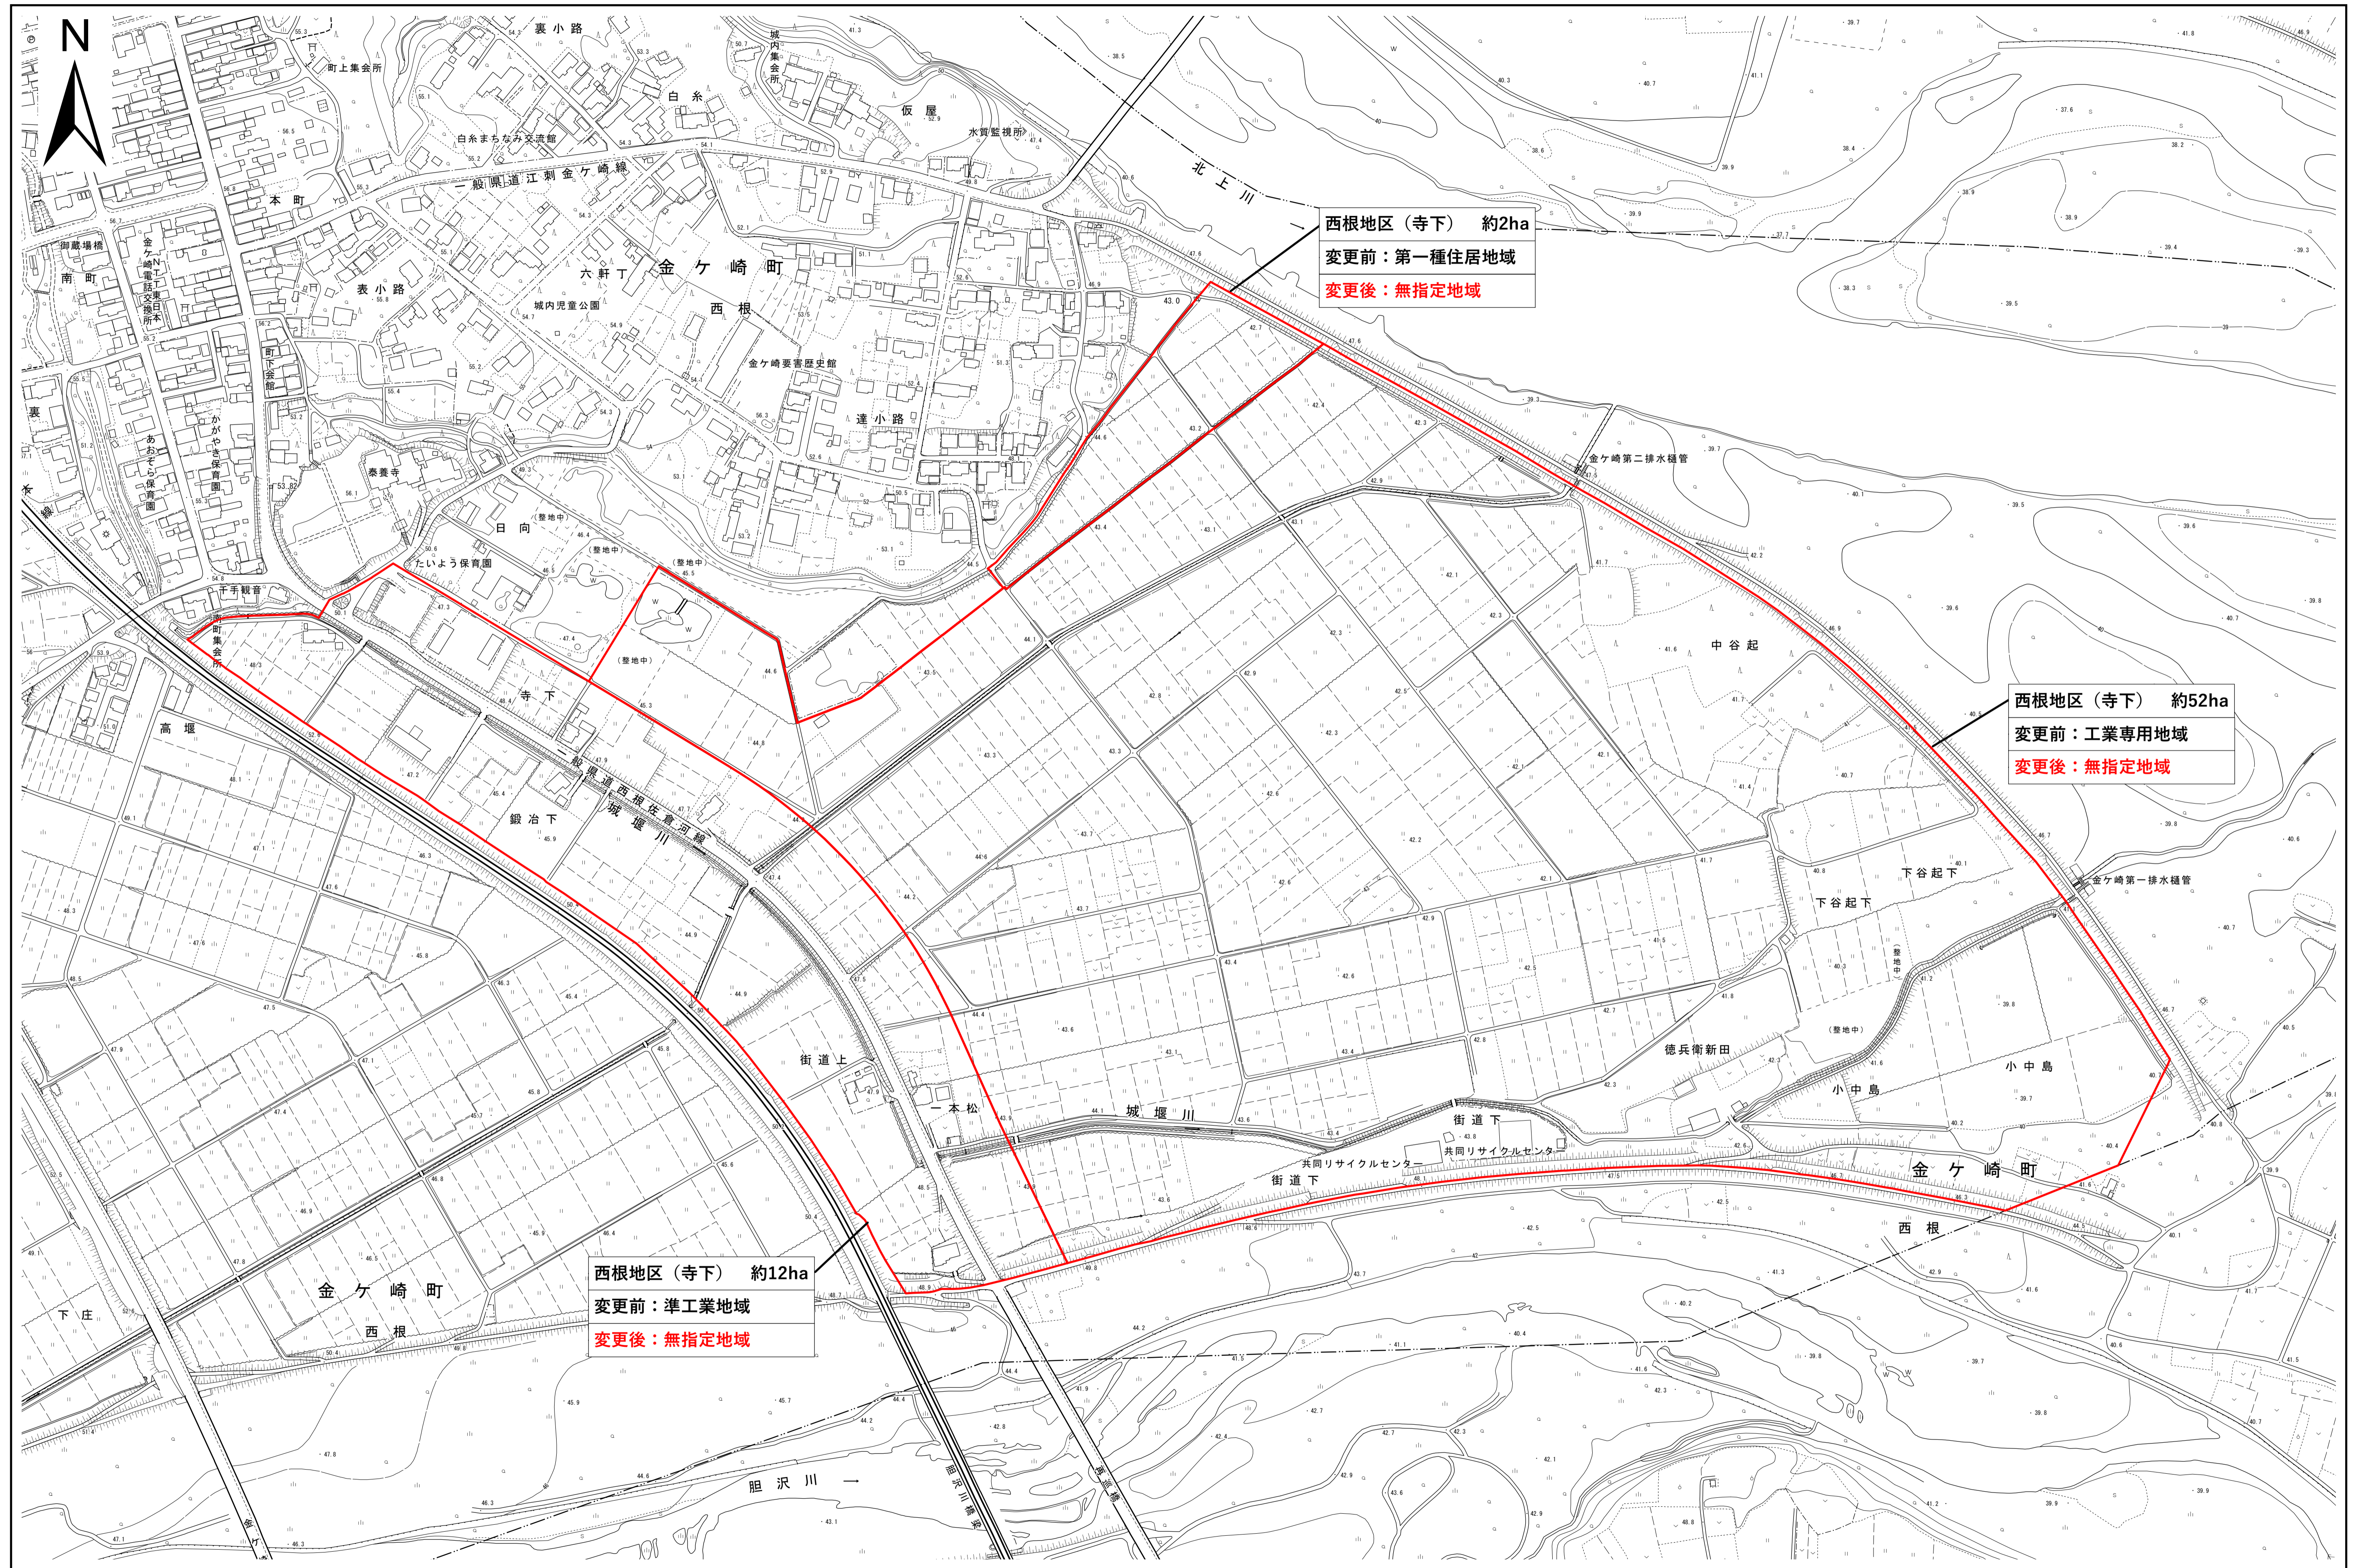

金ヶ崎都市計画用途地域 計画図

1:2,500