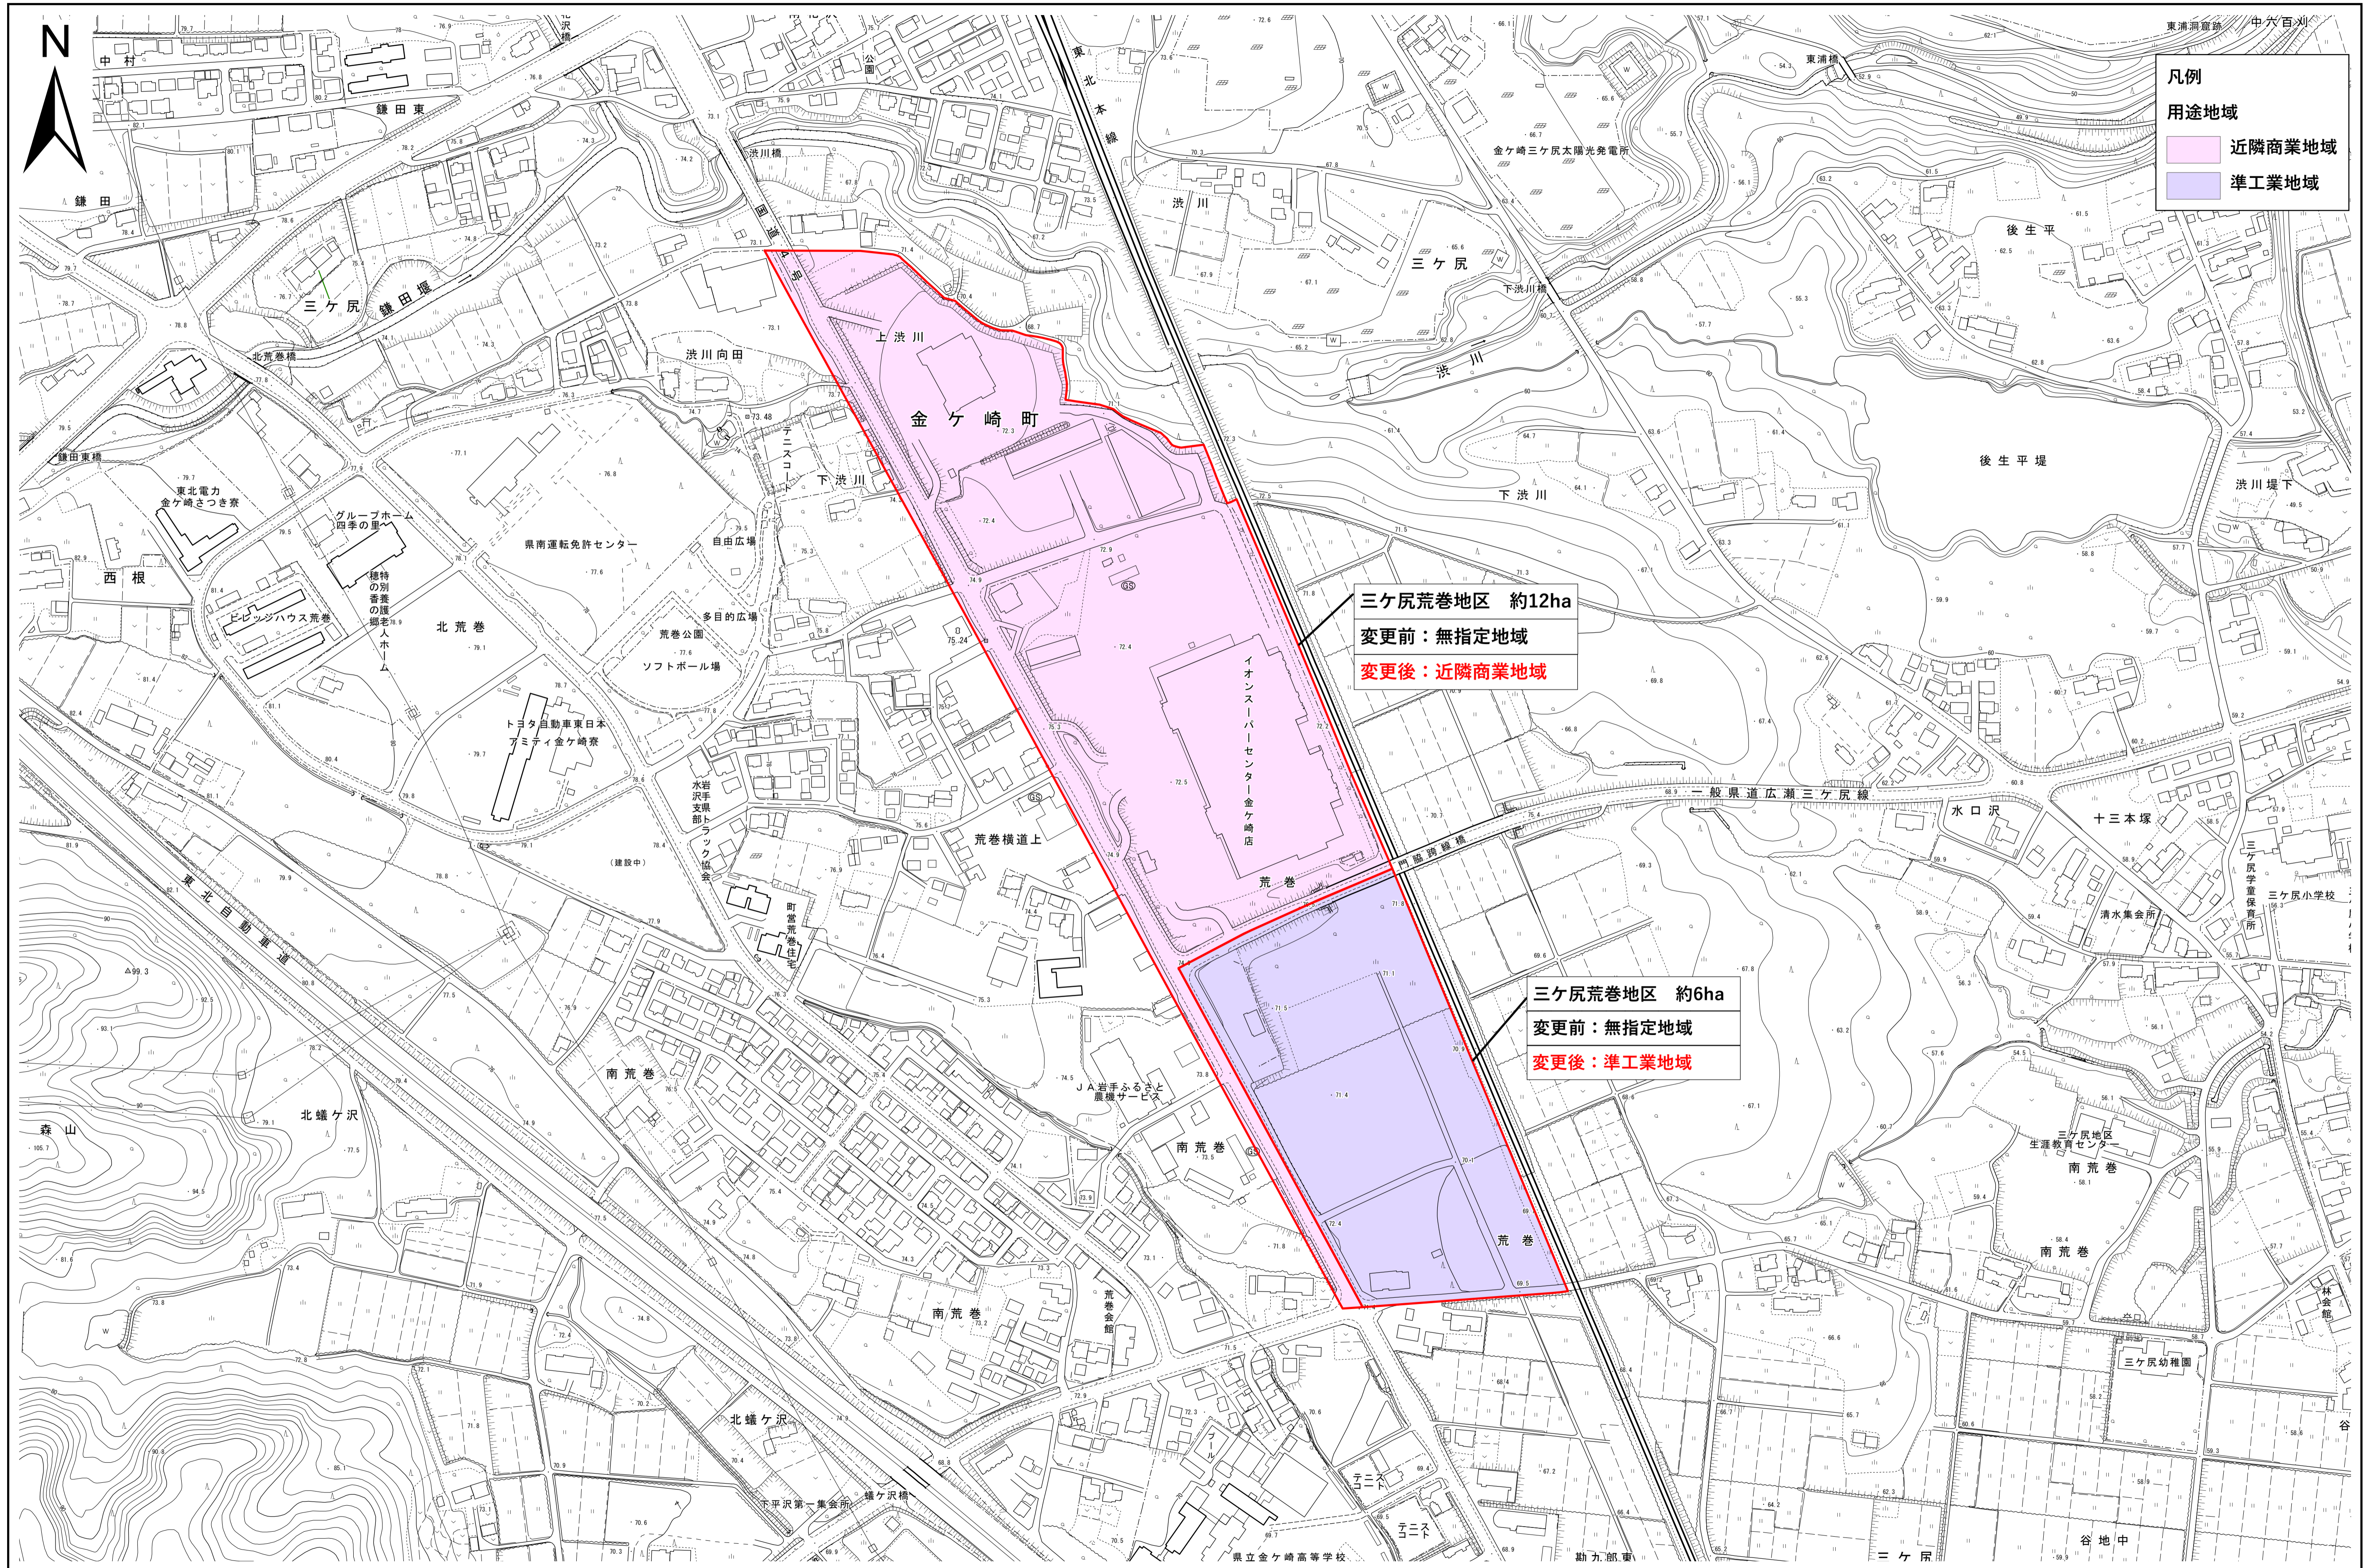

金ヶ崎都市計画用途地域 計画図

1:2,500