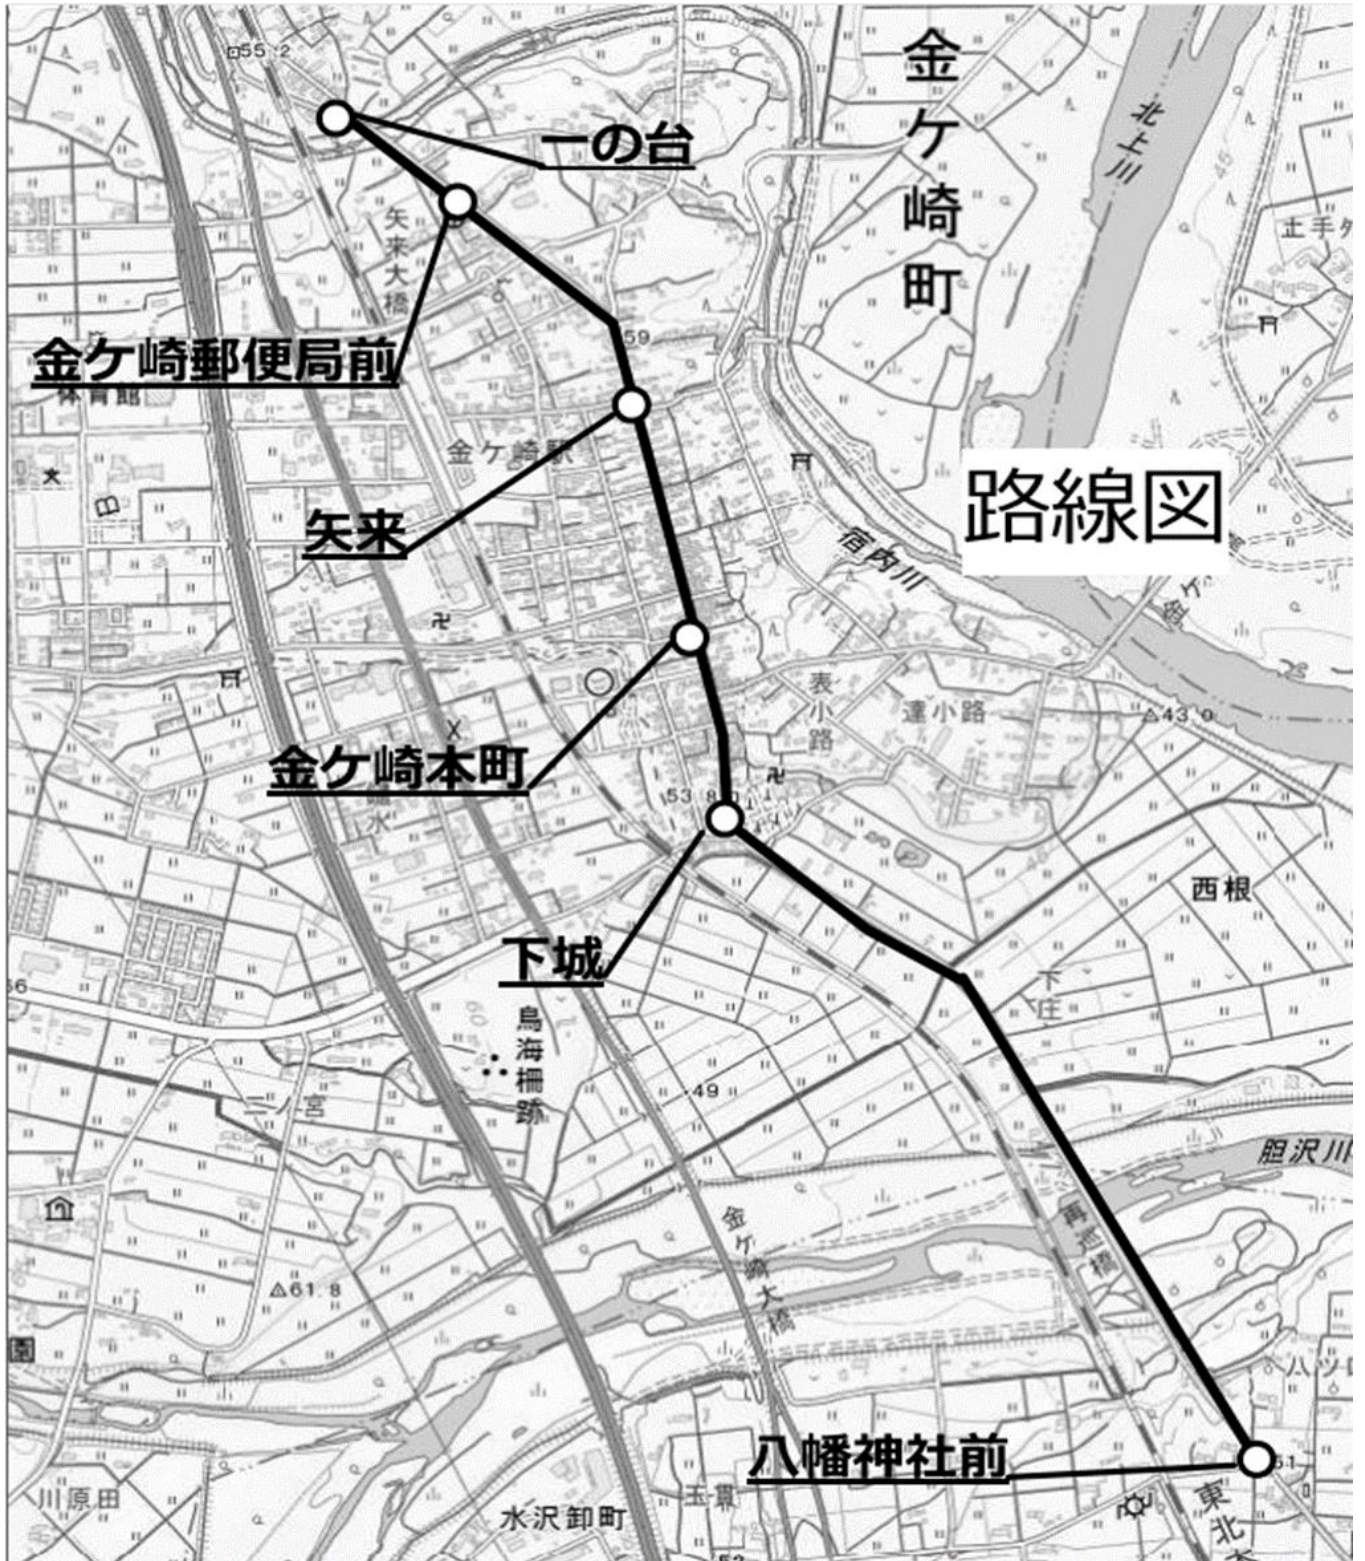

一の台

金ヶ崎町

金ヶ崎郵便局前

路線図

矢来

金ヶ崎本町

下城

八幡神社前