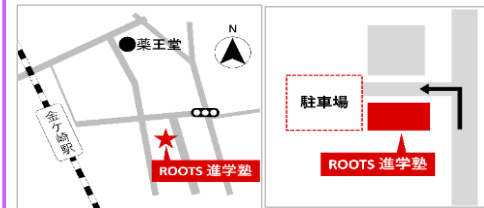

楽しい学校 in 金ケ崎開設②
(学習支援)

【日程】毎週 金曜日 18:30～(科目:数学・理科)
毎週 土曜日 11:00～12:00(科目:英語)
13:00～14:00
※5月の土曜日は、上記のとおり午前及び午後
の時間に変更となっています。
※5月1日(金)、2日(土)はお休みです。
【対象】小・中学生
【料金】有料

金ケ崎 & 奥州家族食堂
(お弁当提供)

【日程】5月20日(水)
16:30～18:00
【対象】小学生～大人
【料金】小学生まで:無料
中学生・高校生:100円
大人:300円
シルバー:200円
お弁当イメージはこちら▶
ブログ(ameba)

Instagram

第76回 春のたまつり
はっぴいぶれいすかねがさき
おき家の出張子ども食堂がやって来る!!
日時:令和8年5月30日(土)
10:00～10:50 春のたまつり
11:00～12:30 おき家の出張子ども食堂
12:00～12:30 手作りおやつ作り
場所:街地区生涯教育センター
申込締切:電話・Instagramでお申し込み下さい
5月22日(水)
参加費:子ども 無料(18歳以下)
お成金 150円以上water
お弁当 100食
イベント 60食
マイクアゲ 40食
問い合わせ: 電話 42-4376 FAX 42-4375
NPO法人 わらすば 090-7225-1926
NPO法人 金ケ崎町社会福祉協議会 090-5846-5242

金ケ崎芸術高等学校GWの特別開校日のお知らせ
春のたまつり
今年のゴールデンウィーク特別開校日は本まつりを開催。
待住宅の一角にこの日限りの古本屋をこっそり開店します。
期間中はこの日に向けて「絵本フェア」も行います。
どうぞお気軽に足をお運びください。
日程(いつやるか)
5月2日(土) 午後2時～午後4時
5月3日(日) 午前10時～午後3時
場所(どこやるか)
金ケ崎芸術高等学校(旧菅原家・待住宅)
活動内容(なにができるか)
5月2日 図書委員会 募り会場づくり
5月3日 草むしり大会
こっそり古本市
ぬいの時間
5月30日 草むしり大会
5月31日 図工の時間
お問い合わせ: 電話:080-7225-1926(平日10時～18時)
メール:kanegasakiartcollege@gmail.com

町のホームページ
へもチラシを掲載
しています。

キニナル
放課後自習室 WIB-ういぶ-
(学習場所提供 & 学習支援)

【日程】毎週 水・金曜日 16:00～21:00
毎週 木曜日 19:00～21:00
※中学生の利用時間は20:30までです。
※5月6日(水)はお休みです。
※都合により日程が変更になる場合があります。
最新情報はInstagramでご確認ください。
【対象】中学生、高校生(大人も可)
【料金】無料
【申込】不要
【問合せ】電話またはInstagramのDM
090-7564-6845
【場所】ROOTS進学塾
(西根谷来浦43-1)

Instagram