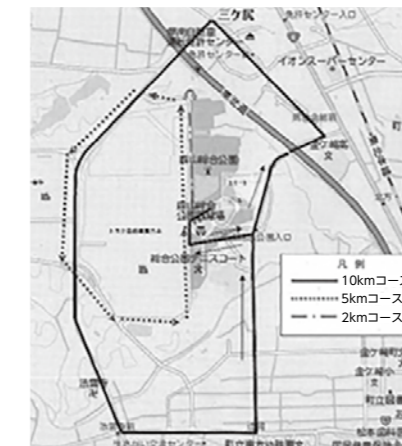

町 新型コロナウイルス感染症対策本部
事務局 (保健福祉センター ☎ 44-4560)

町ホームページ

6月5日開催!

第40回金ヶ崎マラソン大会特別大会 コース周辺の迂回等にご協力ください

大会は、参加者を県内在住者(定員800人)に限定して開催します。当日はコース周辺の混雑が予想されるので迂回等にご協力ください。

■開催日 6月5日(日)

■会場 森山総合公園陸上競技場
および特設マラソンコース

詳しい情報は
QRコードから