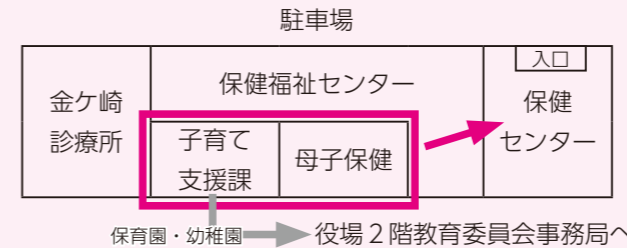

子育て支援課からのお知らせ

～子育て応援ガイド～

子育て支援課の場所が変更になります！

4月から子育て支援課（保健福祉センター内）は保健センターに移転します。

児童手当、児童扶養手当、児童家庭相談などのほか、新たに母子保健業務が加わります。保育園・幼稚園の入園などに関する業務は、教育委員会事務局（役場2階）で行います。

■配置図

保育料が変わります！

0歳児～2歳児で、認可保育所などを利用している保育料を軽減します。

第3子以降の保育料0円(高校3年生(18歳)以下の子どもから数える)など、従来から実施している保育料軽減策についても継続します。

▶保育料の詳細は町ホームページをご覧ください↓↓

心にいつも花を

私に住む町田市は、神奈川県に近い東京の南のほうにあり、わが家の小さな庭に置いた観葉植物の密柑を毎朝メジロとヒヨドリが啄みにやって来ます。散歩コースの川沿いの道を歩けば、カワセミやたくさんの野鳥に出会います。

ところで、私はシャンソンのステージやテレビCMや広告の撮影、浅草などの寄席に出演しています。いつも楽しそうでいいねと言われませんが(笑)、オーディションに落ち続けることもあるし、内容によってはプレッシャーを感じたりも