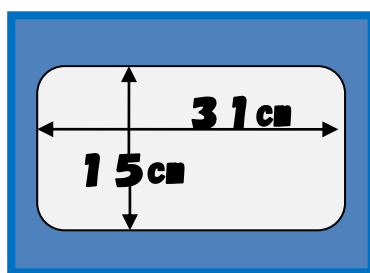

回収対象品目は投入口 タテ 15cm×ヨコ 31cm に入る以下の小型家電です

① 携 帯 ・ P H S	携帯電話、スマートフォン、PHS
② 電 話 機 ・ F A X	電話機、ファクシミリ
③ ラ ジ オ	ラジオ、ラジカセ
④ ノートパソコン・タブレット	ノートパソコン、タブレット
⑤ 映 像 用 機 器	デジタルカメラ、デジタルビデオカメラ、ポータブルテレビ、テレビチューナー、DVD/BRレコーダー、携帯型DVD/BDプレーヤー、ビデオデッキ、DVD/BRプレーヤー
⑥ 音 響 機 器	MDプレーヤー、CDプレーヤー、テープレコーダー、ICレコーダー、デジタルオーディオプレーヤー、オーディオステレオセット本体(スピーカーBOX 除く)
⑦ 補 助 記 憶 装 置	ハードディスク(外付け・内蔵 基板付き)、USBメモリ、メモリーカード
⑧ 電子書籍端末、事務用電気機械器具	電子書籍端末、電子辞書、電卓、ワープロ
⑨ 計 量 ・ 測 定 機 器	電子体温計、電子ヘルスマーター、デジタル歩数計、電気式湿度計、電子血圧計
⑩ ゲ - ム 機	据置型ゲーム機、携帯型ゲーム機、ゲームソフト(基板入り)
⑪ カ - 用 品	カーナビ、カーオーディオ、カーチューナー、ETC 車載ユニット、VICS ユニット、カーアンプ
⑫ 上記(①～⑪)の付属品	モデム、ルーター、リモコン、ハブ、カードリーダー、ジャック、ACアダプター、充電器

回収ボックスは町内7か所に設置

下記施設の利用可能時間(祝日及び年末年始等の休館日を除く)は、いつでも回収ボックスに投入することができます。

- ◆金ヶ崎町役場 生活環境課
- ◆街地区生涯教育センター
- ◆南方地区生涯教育センター
- ◆西部地区生涯教育センター
- ◆永岡地区生涯教育センター
- ◆北部地区生涯教育センター
- ◆三ヶ尻地区生涯教育センター

回収ボックス投入口

お問い合わせ先 金ヶ崎町役場生活環境課 0197-42-2111