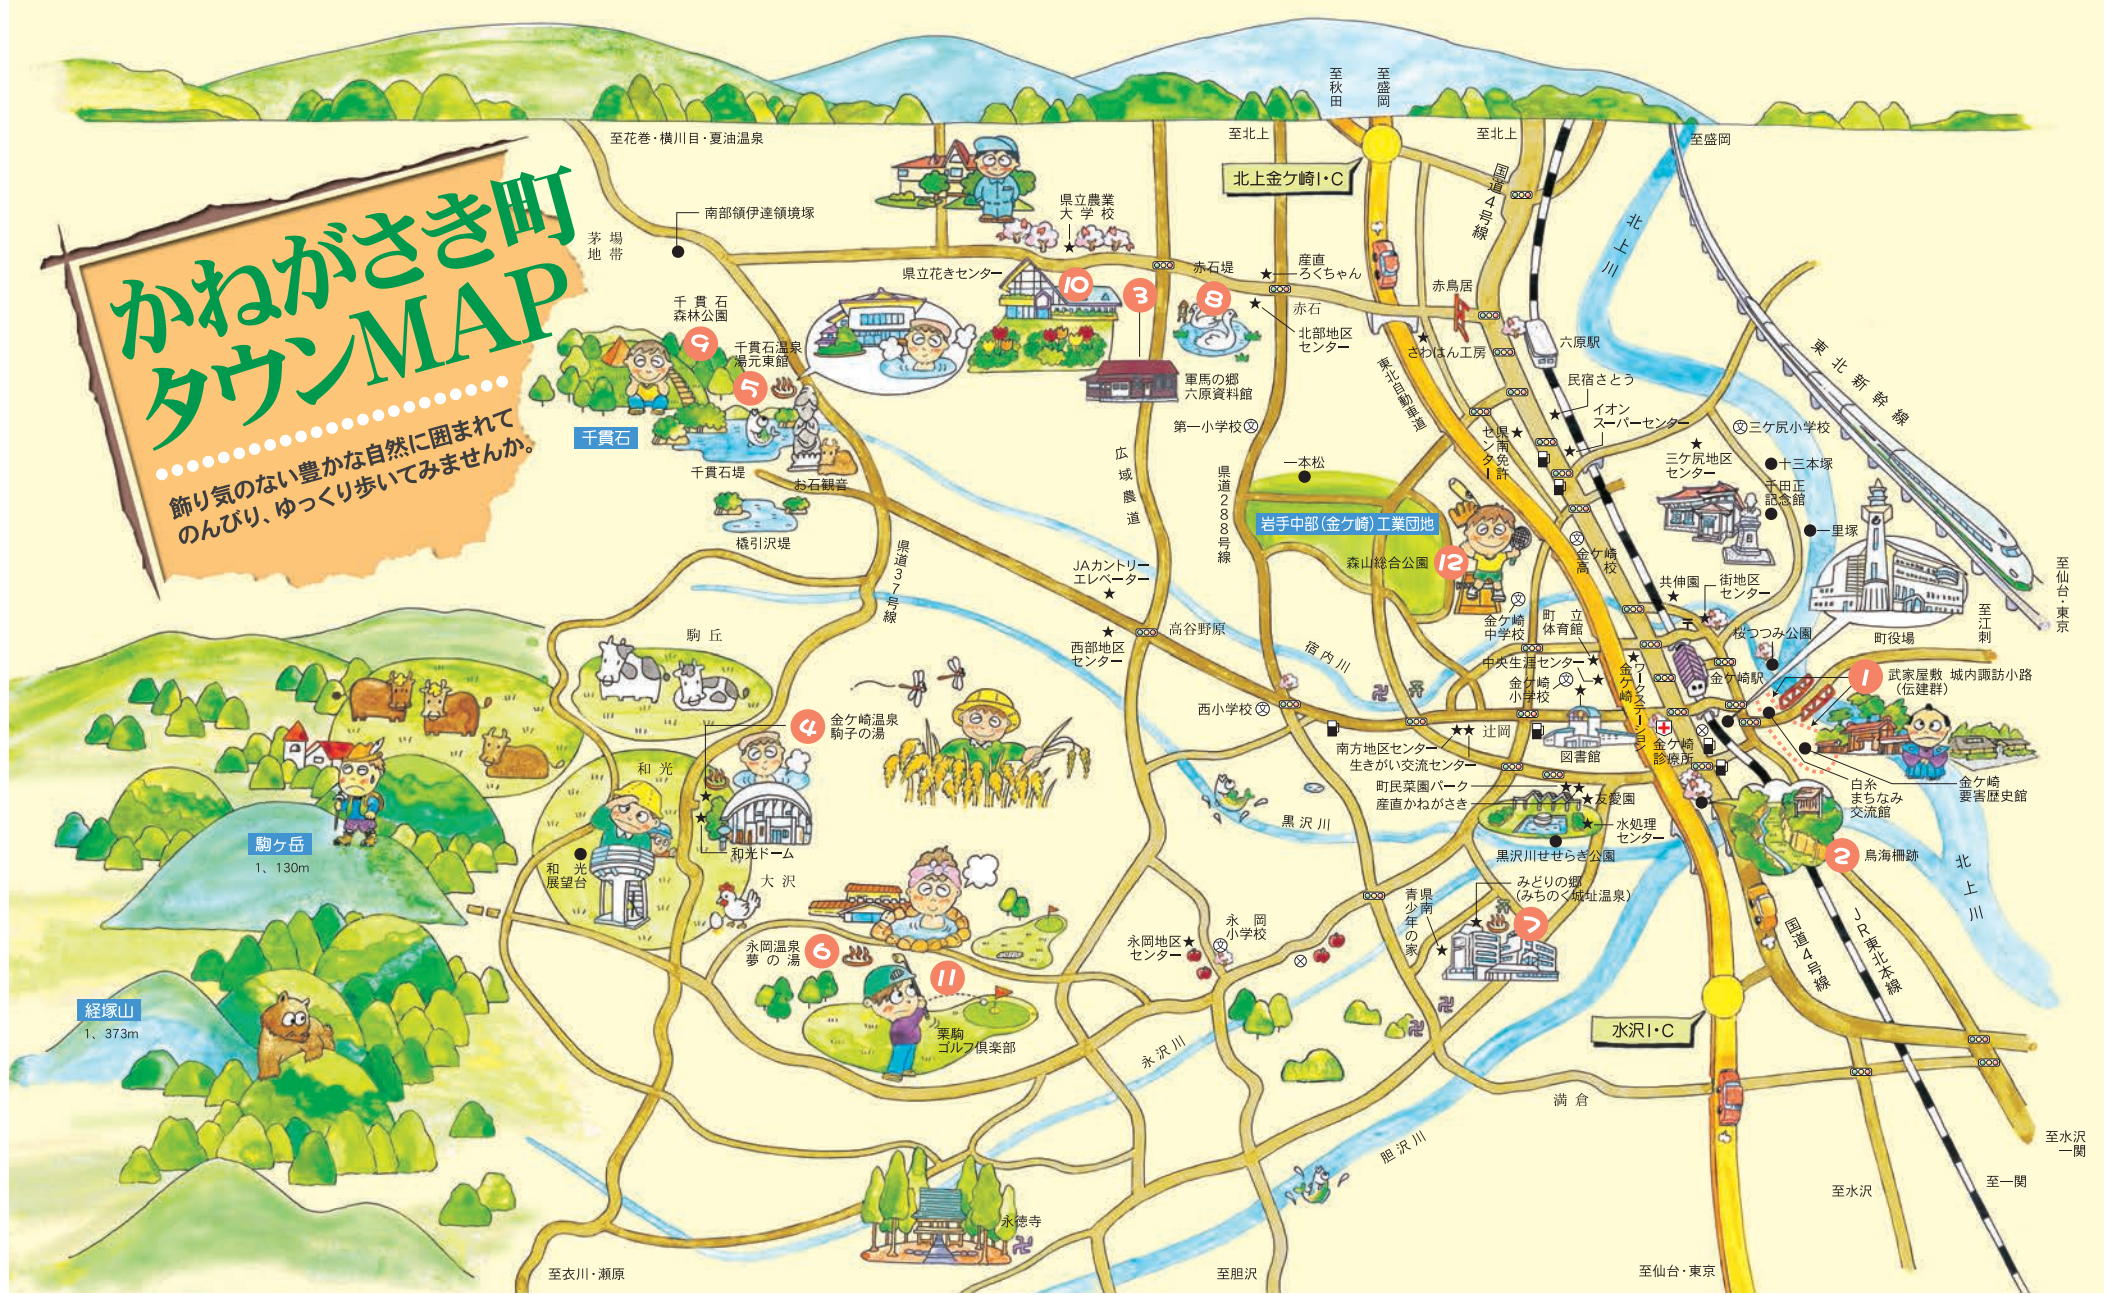

かねがさき町 タウンMAP

飾り気のない豊かな自然に囲まれて
のんびり、ゆっくり歩いてみませんか。

※イラストマップ中の番号①～⑫は、各ページで紹介されている見どころやレジャー等のSPOTです。