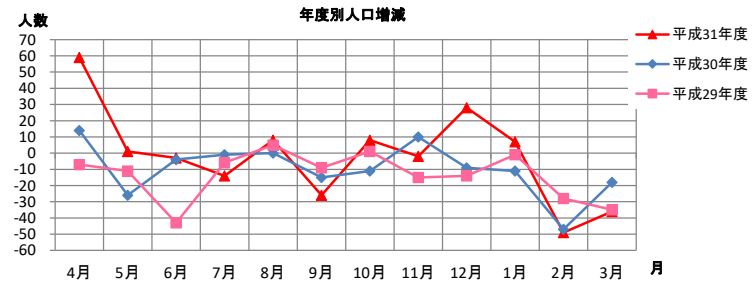

行政区別人口統計表

行政区 番号	行政区名	世帯数	【単位:人】			行政区 番号	行政区名	世帯数	【単位:人】			
			男	女	計				男	女	計	
1	城内	113	131	138	269	25	上永徳寺	61	90	104	194	
2	矢来	162	182	205	387	26	細野	117	158	134	292	
3	町上	65	68	72	140	27	野崎	39	55	54	109	
4	南町	117	147	114	261	28	上永沢第一	85	134	148	282	
5	谷地上	190	271	247	518	29	上永沢第二	39	48	52	100	
6	谷地下	495	625	591	1,216	30	下永沢第一	94	134	141	275	
7	横道上	314	466	457	923	31	下永沢第二	70	119	113	232	
8	横道下	283	348	361	709	32	東町	218	291	275	566	
9	藤巻	97	122	132	254	33	二の町	60	82	91	173	
10	御免	72	119	105	224	34	上の町	97	93	78	171	
11	川目	116	167	161	328	35	二日町	91	92	65	157	
12	和光	89	133	134	267	36	穴持	38	50	51	101	
13	高谷野原	66	74	83	157	37	二ツ森	65	79	81	160	
14	千貫石	51	71	89	160	38	栄町	105	123	110	233	
15	長志田	71	86	97	183	39	町下	54	50	58	108	
16	遠谷巾	66	92	84	176	40	金森	47	79	69	148	
17	上平沢	128	208	216	424	43	諏訪小路	52	55	68	123	
18	下平沢	407	453	256	709	44	檀原	159	187	177	364	
19	瘤木	407	481	416	897	45	一の台	209	247	241	488	
20	中村	80	125	122	247	46	荒巻	227	265	250	515	
21	清水端	269	374	390	764	47	高谷野	95	124	125	249	
22	下百岡	51	82	82	164	49	改断	96	157	163	320	
23	上百岡	70	97	100	197	50	田園パーク	138	205	199	404	
24	下永徳寺	66	105	107	212		総合計	6,101	353	7,944	7,606	15,550

平成31年度 人口動態(異動人数) 【単位:人】

		4月	5月	6月	7月	8月	9月	10月	11月	12月	1月	2月	3月	合計	30年度	29年度
		転入	転入	125	55	51	48	43	43	53	44	57	47	36	90	692
職権記載	0		0	0	0	0	0	0	1	0	0	0	0	1	2	3
その他増	0		0	0	0	0	0	0	0	1	0	1	0	2	12	7
計	125		55	51	48	43	43	53	45	58	47	37	90	695	565	512
転出	転出	58	40	37	49	33	44	35	35	19	31	75	123	579	571	568
	職権削除	7	0	5	1	0	5	0	1	0	0	0	0	19	8	9
	その他減	0	0	0	0	0	0	0	0	0	0	0	0	0	0	0
	計	65	40	42	50	33	49	35	36	19	31	75	123	598	579	577
出生	6	13	6	10	10	4	8	6	10	9	7	9	98	102	119	
死亡	7	27	18	22	12	24	18	17	21	18	18	12	214	206	217	
増減	59	1	△3	△14	8	△26	8	△2	28	7	△49	△36	△19			
30年度増減	14	△26	△4	△1	0	△15	△11	10	△9	△11	△47	△18		△118		
29年度増減	△7	△11	△43	△6	5	△9	1	△15	△14	△1	△28	△35			△163	