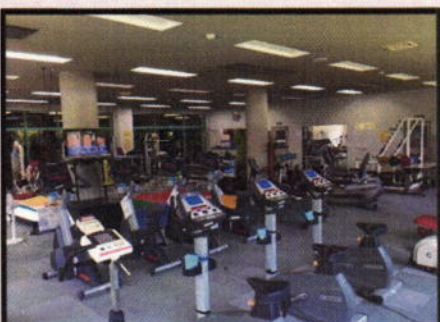

森山総合公園

陸上競技場
走路・全天候型走路
400m8コース
17フィールド
(サッカー、ラグビー、その他)

硬式野球場
両翼 92.00m
中堅 122.00m
内野、外周クレー塗装・外野芝塗装
夜間照明設備

テニスコート
コート6面
(軟式・硬式コート、砂入人工芝)
スタンド 盛土芝舗装
夜間照明設備

スイミングプール
室内プール25m×6コース

アスレチックジム

エアロビクススタジオ、ラケットボールコート、スカッシュコートもございますのでご活用ください。